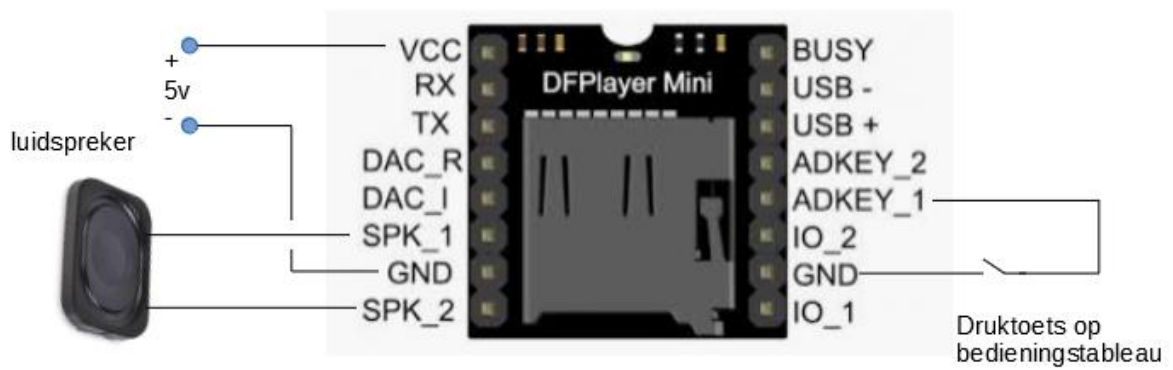

Aansluitschema

Geluiden van zeehonden en meeuwen

Uiteraard moet dit twee maal worden gemaakt, voor de zeehonden en voor de meeuwen.
De geluiden kunnen worden gedownload van b.v. www.freesound.org of elders.
Na downloaden moeten de geluidsfragmenten worden geupload naar de SD kaarten.